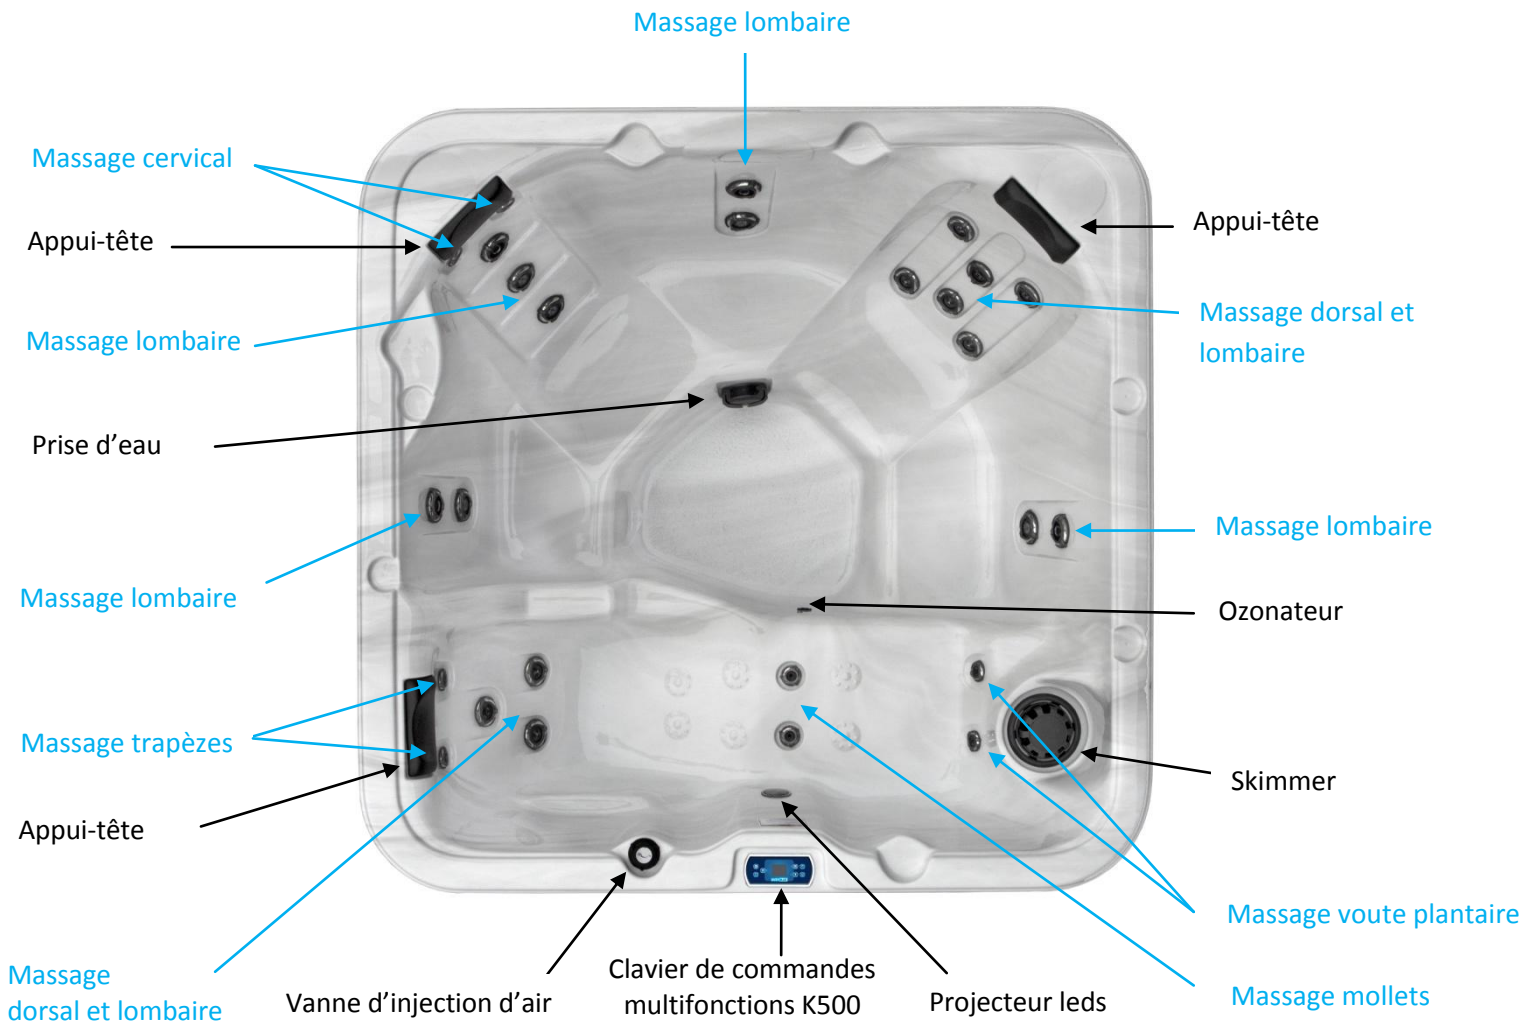

SILVER 60

Gestion de la pompe
Réglage de la température
Ambiance lumineuse
Programmation filtration

- Buses : 26
- Dimensions : 206 x 200 x 86 cm
- Volume d'eau : 1325 litres
- Poids à vide : 306 kilos
- Nombre de places : 6 dont 1 allongée
- Nombre de pompe : 1 bi-vitesse (2,5 CV - 1800 watts)
- Réchauffeur : 4000 watts
- Filtration : 1 cartouche filtrante
- Équipement : ozonateur, projecteur leds, couverture d'isolation.
- Habillage : jupe polypropylène
- Coque : acrylique renforcé polyester
- Pack électronique : GECKO Xe
- Installation électrique : Standard 220v ou 380v bi-phasé