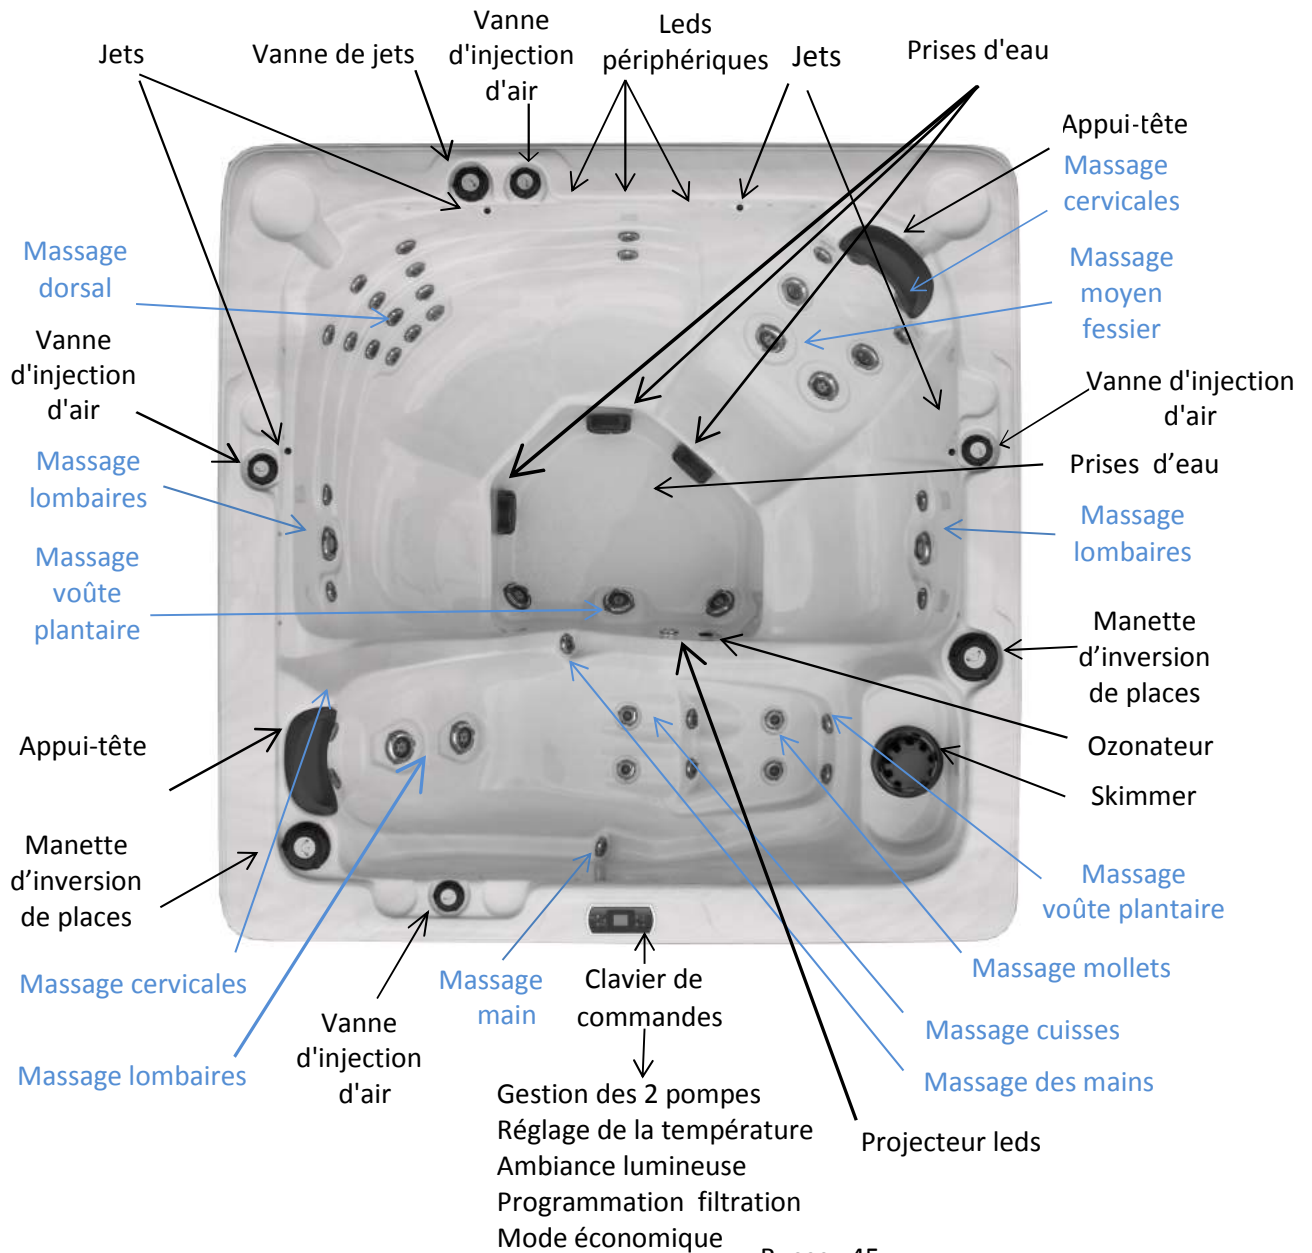

EDEN 7

- Buses : 45
- Dimensions : 210 x 210 x 100 cm
- Volume d'eau : 1324 litres
- Poids à vide : 295 kg
- Nombre de places : 6 dont 1 allongée
- Nombre de pompes : 2 dont 1 bi-vitesses (2,5 CV - 1800 watts)
- Réchauffeur : 4000 watts
- Filtration : 1 cartouche filtrante
- Équipements : ozonateur, projecteur leds, couverture d'isolation, leds périphériques
- Habillage : jupe polypropylène
- Coque : acrylique renforcé polyester
- Pack électronique : GECKO Xe
- Installation électrique : 220 v. ou 380 v. bi-phasé