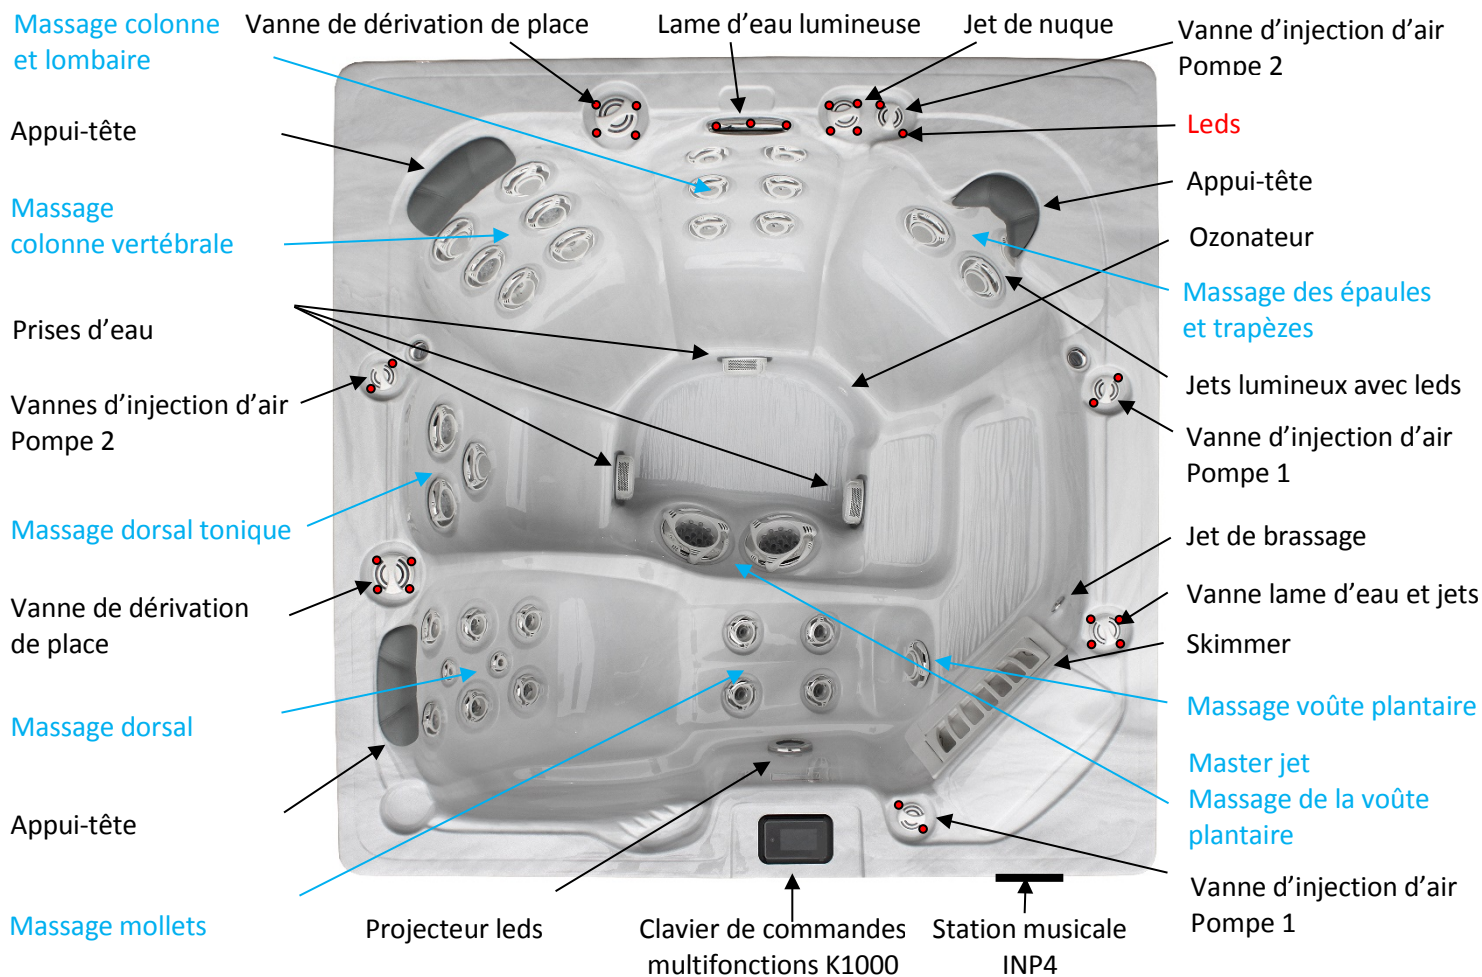

EDEN DREAM B - ST

Les vannes, les buses, les jets et la lame d'eau sont tous lumineux.

Gestion des 2 pompes
Réglage de la température
Ambiance lumineuse
Programmation filtration
Accès station musicale INP4

- Buses : 41
- Dimensions : 210 x 210 x 92 cm
- Poids à vide : 390 kilos
- Nombre de places : 6 dont 1 allongée
- Nombre de pompes : 2 dont 1 bi-vitesses (2,5 CV - 1800 watts)
- Réchauffeur : 4000 watts
- Filtration : 2 cartouches filtrantes
- Équipements : station musicale INP4, ozonateur, buses translucides avec leds, leds sous vannes et projecteur leds, couverture d'isolation
- Habillage : jupe polypropylène
- Coque : acrylique renforcé polyester
- Pack électronique : GECKO Xe
- Installation électrique : Standard 220v ou 380v bi-phasé