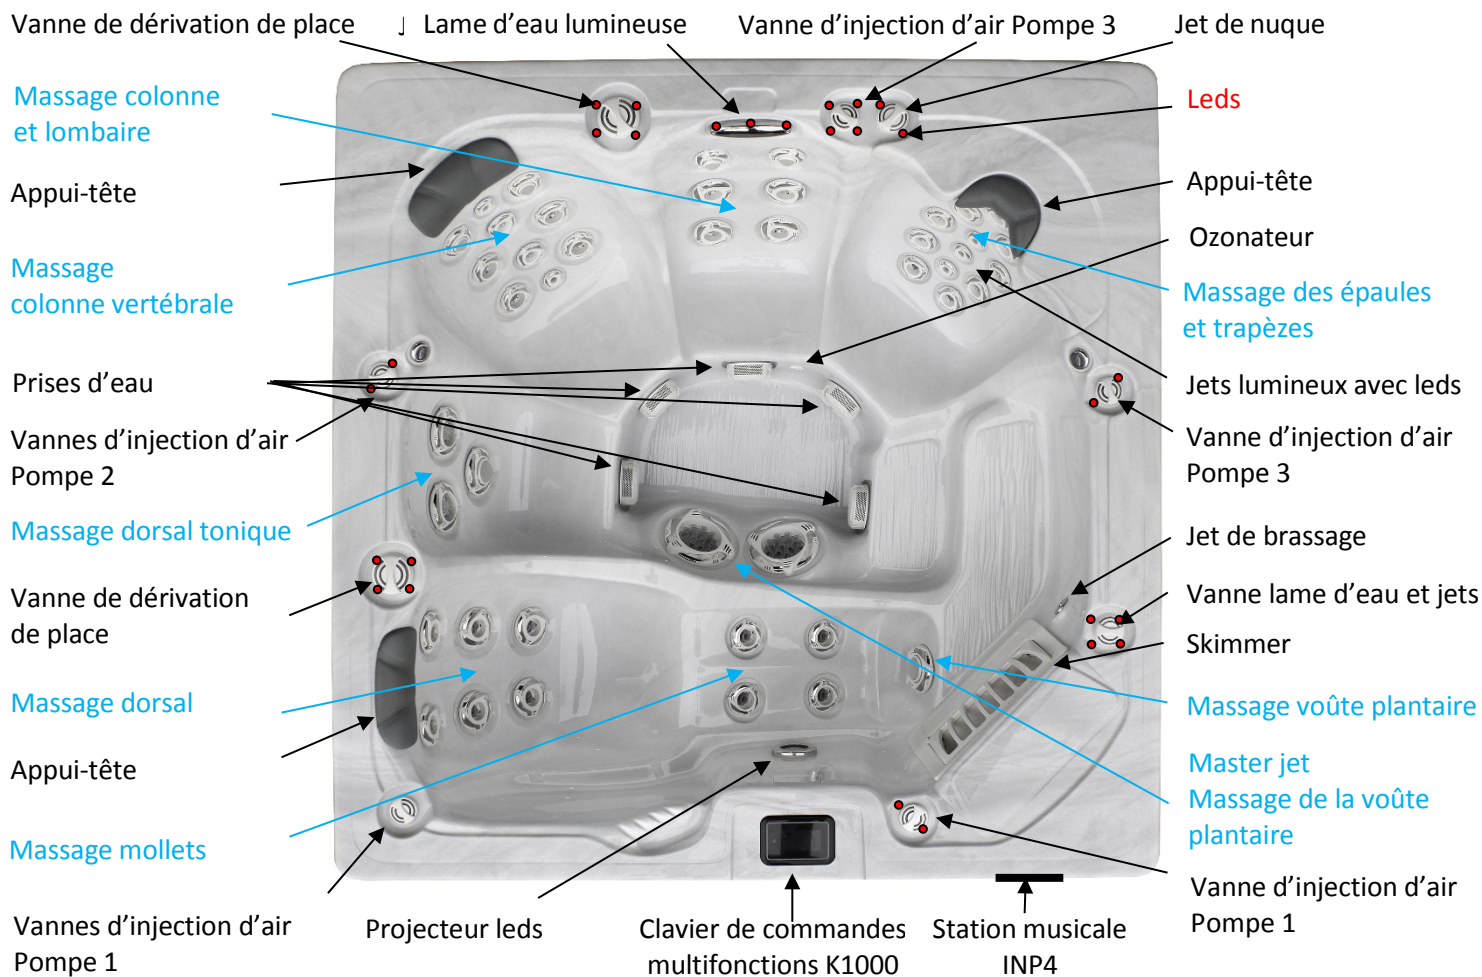

## EDEN DREAM C - ST

Les vannes, les buses, les jets et la lame d'eau sont tous lumineux.

Gestion des 3 pompes  
Réglage de la température  
Ambiance lumineuse  
Programmation filtration  
Accès station musicale INP4

- Buses : 53
- Dimensions : 210 x 210 x 92 cm
- Poids à vide : 410 kilos
- Nombre de places : 6 dont 1 allongée
- Nombre de pompes : 3 dont 2 bi-vitesses (2,5 CV - 1800 watts)
- Réchauffeur : 4000 watts
- Filtration : 2 cartouches filtrantes
- Équipements : station musicale INP4, ozonateur, buses translucides avec leds, leds sous vannes et projecteur leds, couverture d'isolation
- Habillage : jupe polypropylène
- Coque : acrylique renforcé polyester
- Pack électronique : GECKO Xm
- Installation électrique : Standard 220v ou 380v tri-phasé